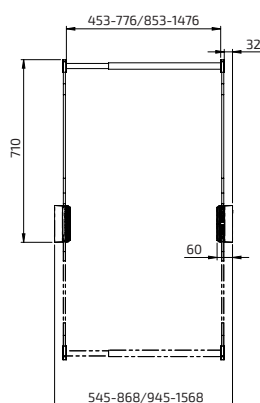

## Medidas

(mm)

**Butler 720, blanco**

— Cubierta en plástico blanco RAL 9003, piezas en acero cromado

Ancho armario (cm)	Mando a distancia, inalámbrico	Mando manual, por cable	Botón ALU, cableado
60,0-90,0	720-060-0201	720-060-0301	720-060-0101
100,0-160,0	720-100-0201	720-100-0301	720-100-0101

## Medidas

(mm)

**Butler 722, blanco**

— Cubierta en plástico blanco RAL 9003, brazos lacados en polvo RAL 9003, barra de colgador cromada

Ancho armario (cm)	Mando a distancia, inalámbrico	Mando manual, por cable	Botón ALU, cableado
60,0-90,0	722-060-0201	722-060-0301	722-060-0101
100,0-160,0	722-100-0201	722-100-0301	722-100-0101