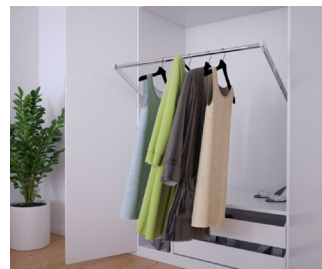

BUTLER 720

Elevador de colgador de ropa

La parte superior del ropero no está al alcance de personas en silla de ruedas, pero con la ayuda de BUTLER 720, la ropa se puede bajar a una posición cómoda mediante una sola pulsación de botón.

En la parte inferior se pueden colocar cajas de alambre, para un almacenamiento eficiente que esté disponible para todos.