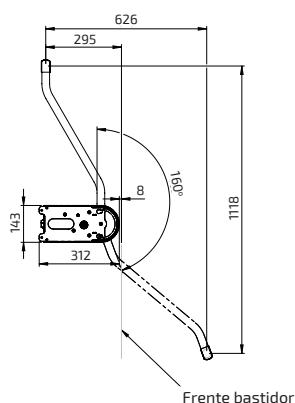

BUTLER 722

Elevador de colgador de ropa

Con BUTLER 722, se puede maximizar el uso del ropero en altura. Una simple pulsación de un botón baja el colgador 112 cm.

Una persona de alto promedio alcanza a unos 190 cm sin problemas, por tanto la barra del colgador en su posición superior puede estar 300 cm por encima del suelo.

Así, la parte inferior del ropero se puede utilizar para una segunda barra u otra forma de almacenamiento.

Características y beneficios

- Colgador de ropa motorizado ajustable 111,8 cm hacia abajo
- Carga máxima 30 kg
- Colgador de ropa telescópico para medidas internas de armario 54,5 a 156,8 cm
- Diseño moderno y discreto
- Protección de impacto detiene la bajada si el colgador entra en contacto con cualquier objeto
- Motores silenciosos que ocupan poco espacio

Especificaciones

Tipo de elevador	Elevador de colgador de ropa que baja el colgador delante del ropero
Ajustable	Colgador motorizado de ajuste continuo 1118 mm hacia abajo, 626 mm hacia afuera
Velocidad	47 mm/seg.
Funcionamiento	Mando a distancia o actuador cableado
Conexión eléctrica	Enchufe para 100-240 VAC, 50/60 Hz, 2,0 A
Carga máx. en colgador	30 kg
Para anchuras de armario	600-900 mm/1000-1600 mm
Especificación de material	Partes de acero lacadas en polvo, cubierta de plástico, barra cromada
Nivel sonoro	52 dB
Garantía	2 años
	CE

Medidas

(mm)