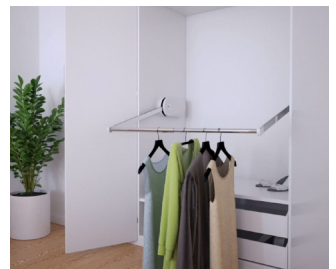

BUTLER 720

Elevador de colgador de ropa

La parte superior del ropero no está al alcance de personas en silla de ruedas, pero con la ayuda de BUTLER 720, la ropa se puede bajar a una posición cómoda mediante una sola pulsación de botón.

En la parte inferior se pueden colocar cajas de alambre, para un almacenamiento eficiente que esté disponible para todos.